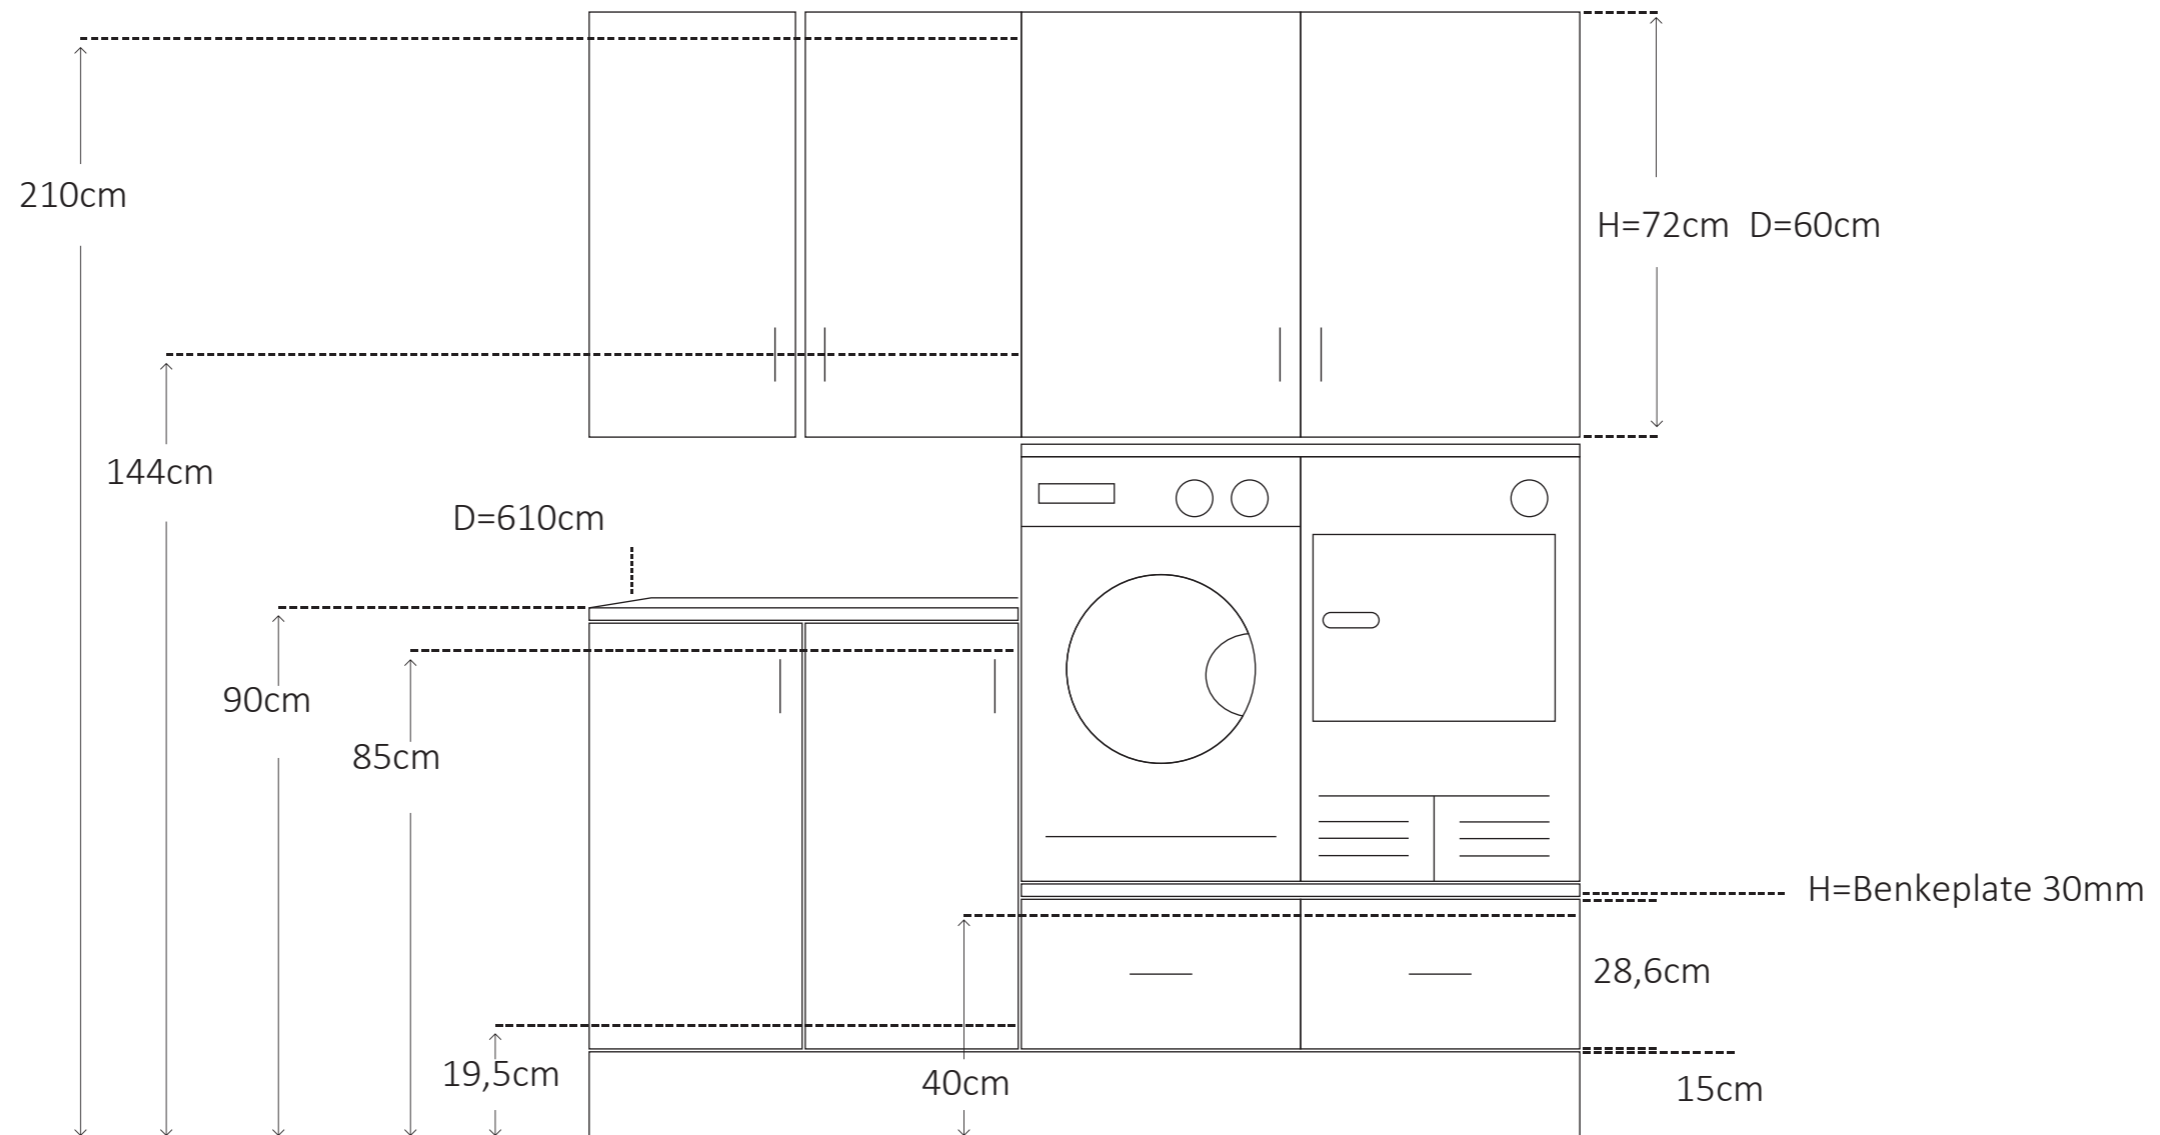

VASKEROM

ALLE MÅL ER RETTLEIANDE

SPIKERSLAG HØGSKAP: 208,5 cm
106 cm
19,5 cm