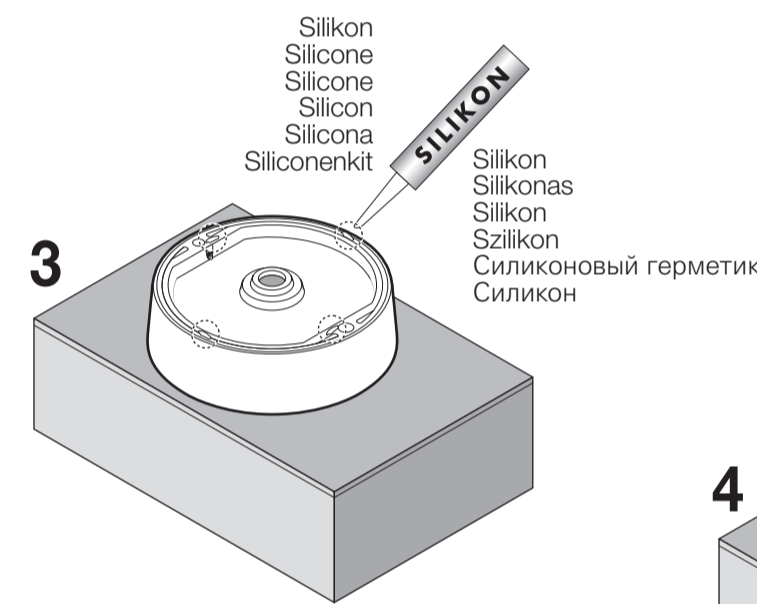

LAUFEN

Kartell

8.1233.1

Waschtisch-Schale
Vasque pour table de toilette
Bacino
Washbasin in bowl
Lavabo de sobreencimera
Waskom
Umyvadlová misa
Praustuvas – dubuo
Umywalka nablutowa
Mosdótá
Раковина-чаша
Стоящ умивалник

8.9833.1

Schablone
Gabarit
Sagoma
Template
Plantilla
Šabloun
Šablona
Šablonas
Szablon
Sablon
Лекало
Шаблон

Max. 5 Nm