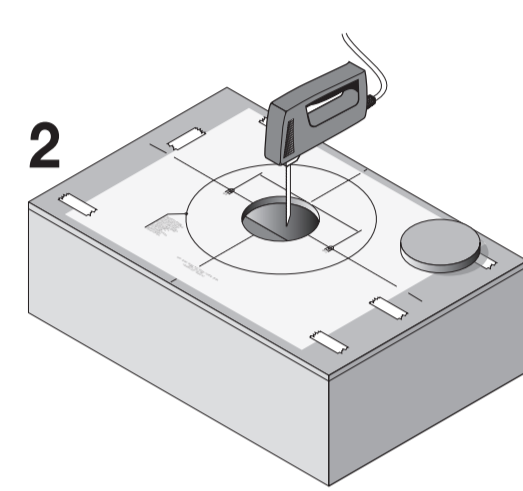

LAUFEN

Kartell

8.1233.1

Waschtisch-Schale
Vasque pour table de toilette
Bacino
Washbasin in bowl
Lavabo de sobreencimera
Waskom
Umyvadlová misa
Praustuvas – dubuo
Umywalka nablutowa
Mosdótá
Раковина-чаша
Стоящ умивалник

8.9833.1

Schablone
Gabarit
Sagoma
Template
Plantilla
Šabloun
Šablona
Šablonas
Szablon
Sablon
Лекало
Шаблон

Max. 5 Nm