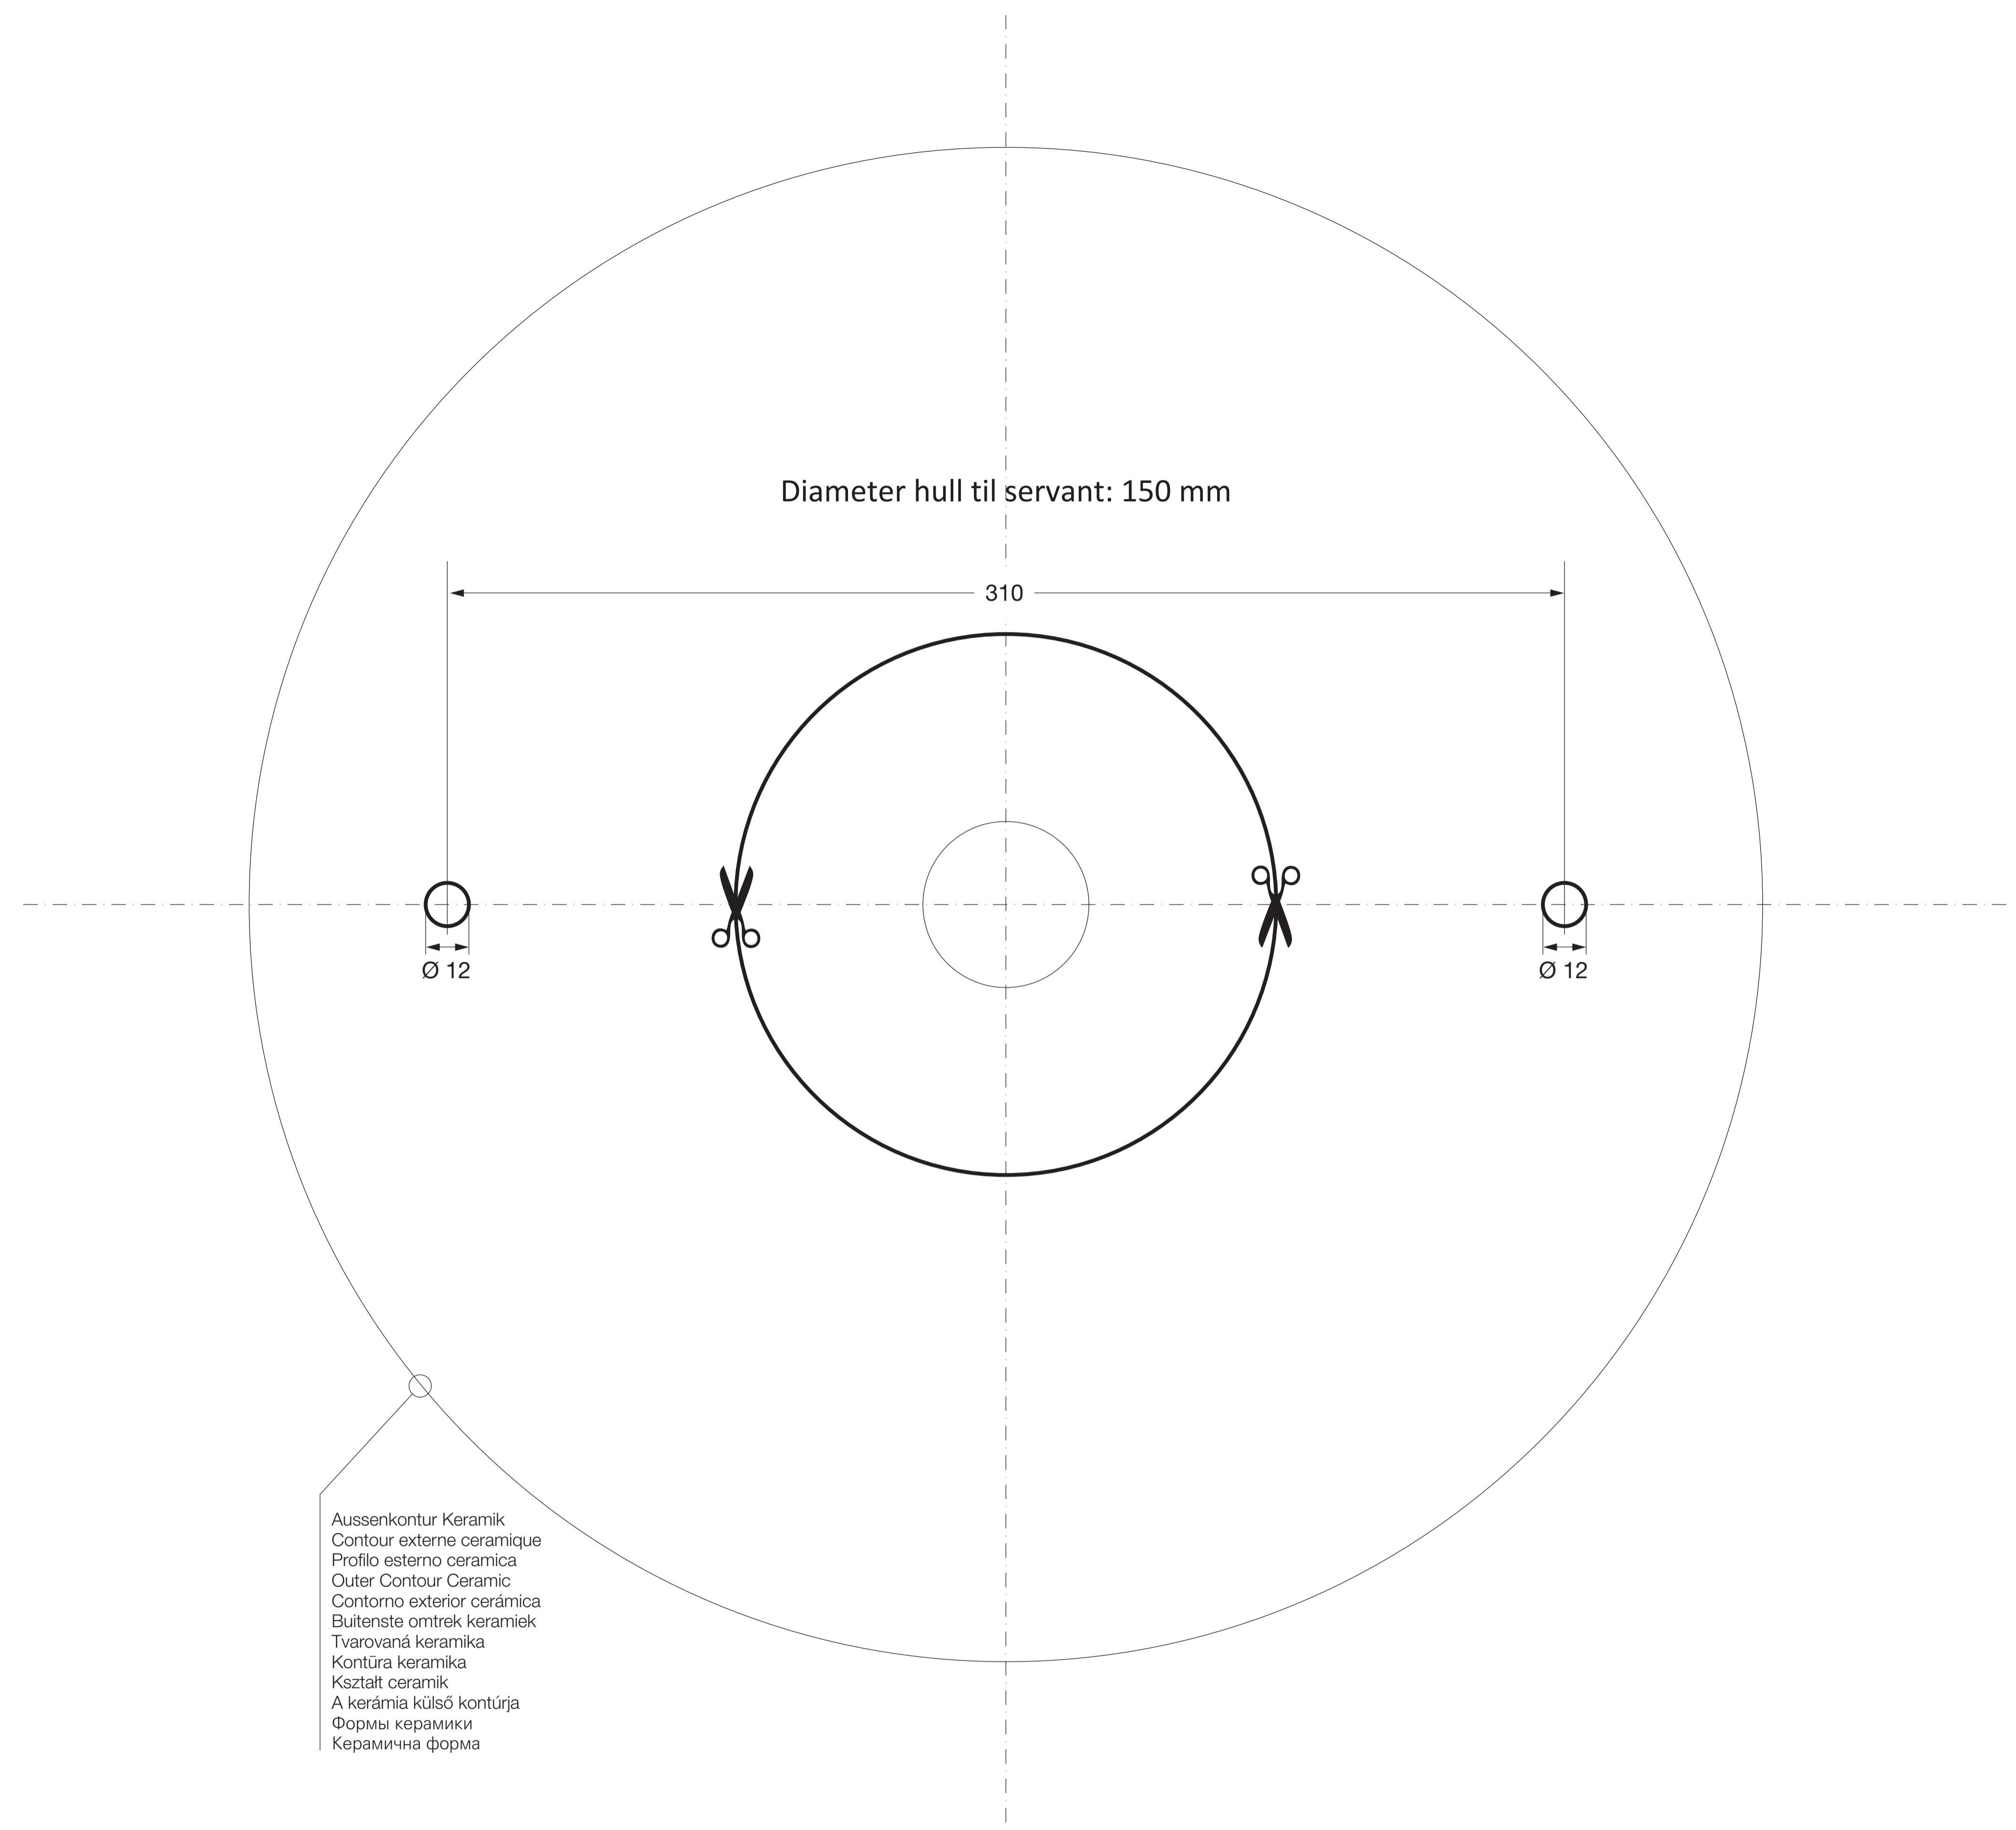

Max. 5 Nm

LAUFEN

Laufen Bathrooms AG
Wahlenstrasse 46
CH-4242 Laufen, Switzerland
www.laufen.com

DE/FR/IT/EN/ES/NL/CS/LT/PL/HU/RU/BG

20/03/13 8.9833.1.000.000.1 KFA