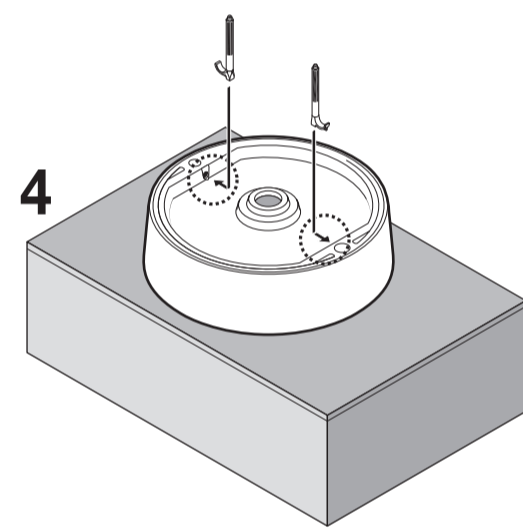

LAUFEN

Kartell

8.1233.1

Waschtisch-Schale
Vasque pour table de toilette
Bacino
Washbasin in bowl
Lavabo de sobreencimera
Waskom
Umyvadlová misa
Praustuvas – dubuo
Umywalka nablutowa
Mosdótá
Раковина-чаша
Стоящ умивалник

8.9833.1

Schablone
Gabarit
Sagoma
Template
Plantilla
Šabloun
Šablona
Šablonas
Szablon
Sablon
Лекало
Шаблон

Max. 5 Nm